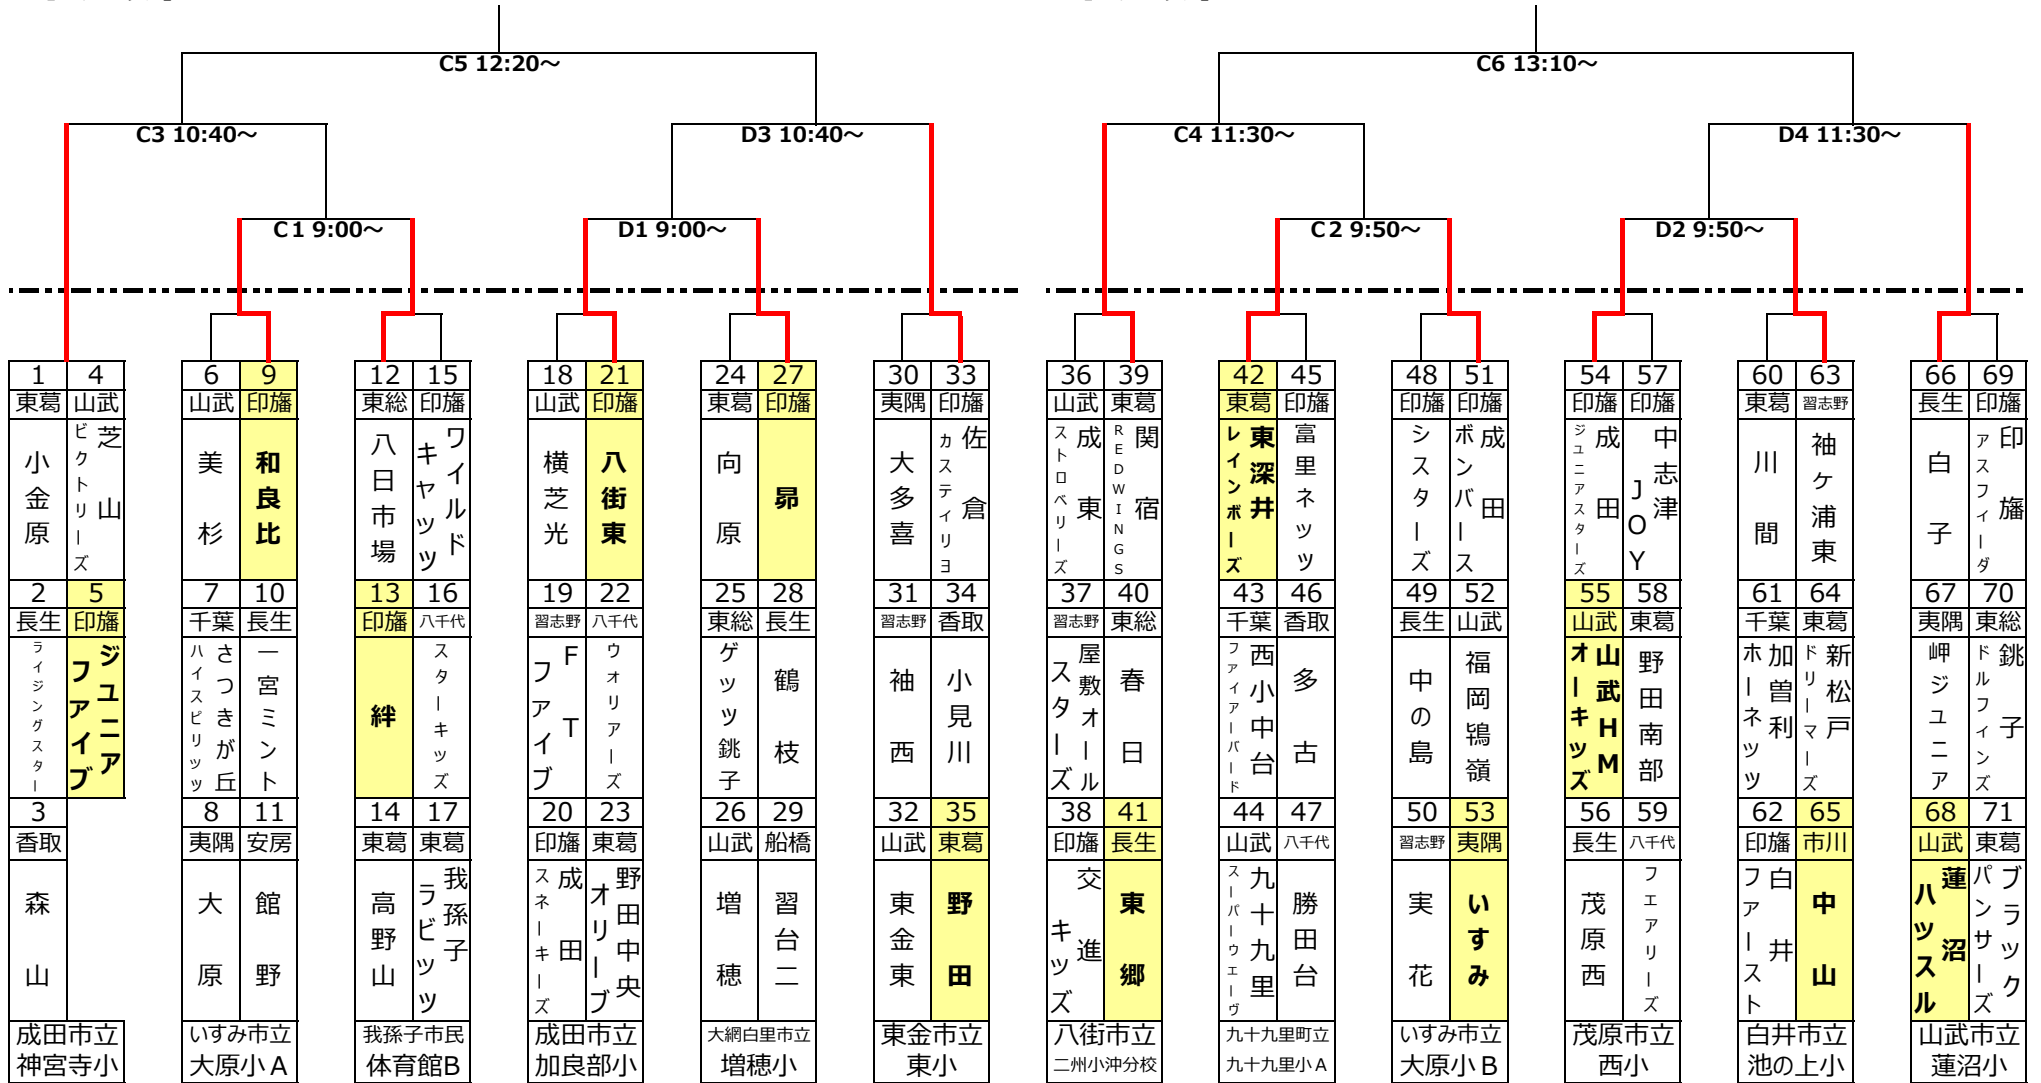

第28回千葉県スポーツ少年団ミニバスケットボール教室いすみ・一宮大会 女子 (A・Bブロック) の部 組み合わせ

【Aブロック】

【Bブロック】

第28回千葉県スポーツ少年団ミニバスケットボール教室いすみ・一宮大会 女子 (Cブロック) の部 組み合わせ

【Cブロック】

A・Bコート：一宮町GSSセンター
 C・Dコート：いすみ市立大原小学校
 Eコート：いすみ市立東小学校